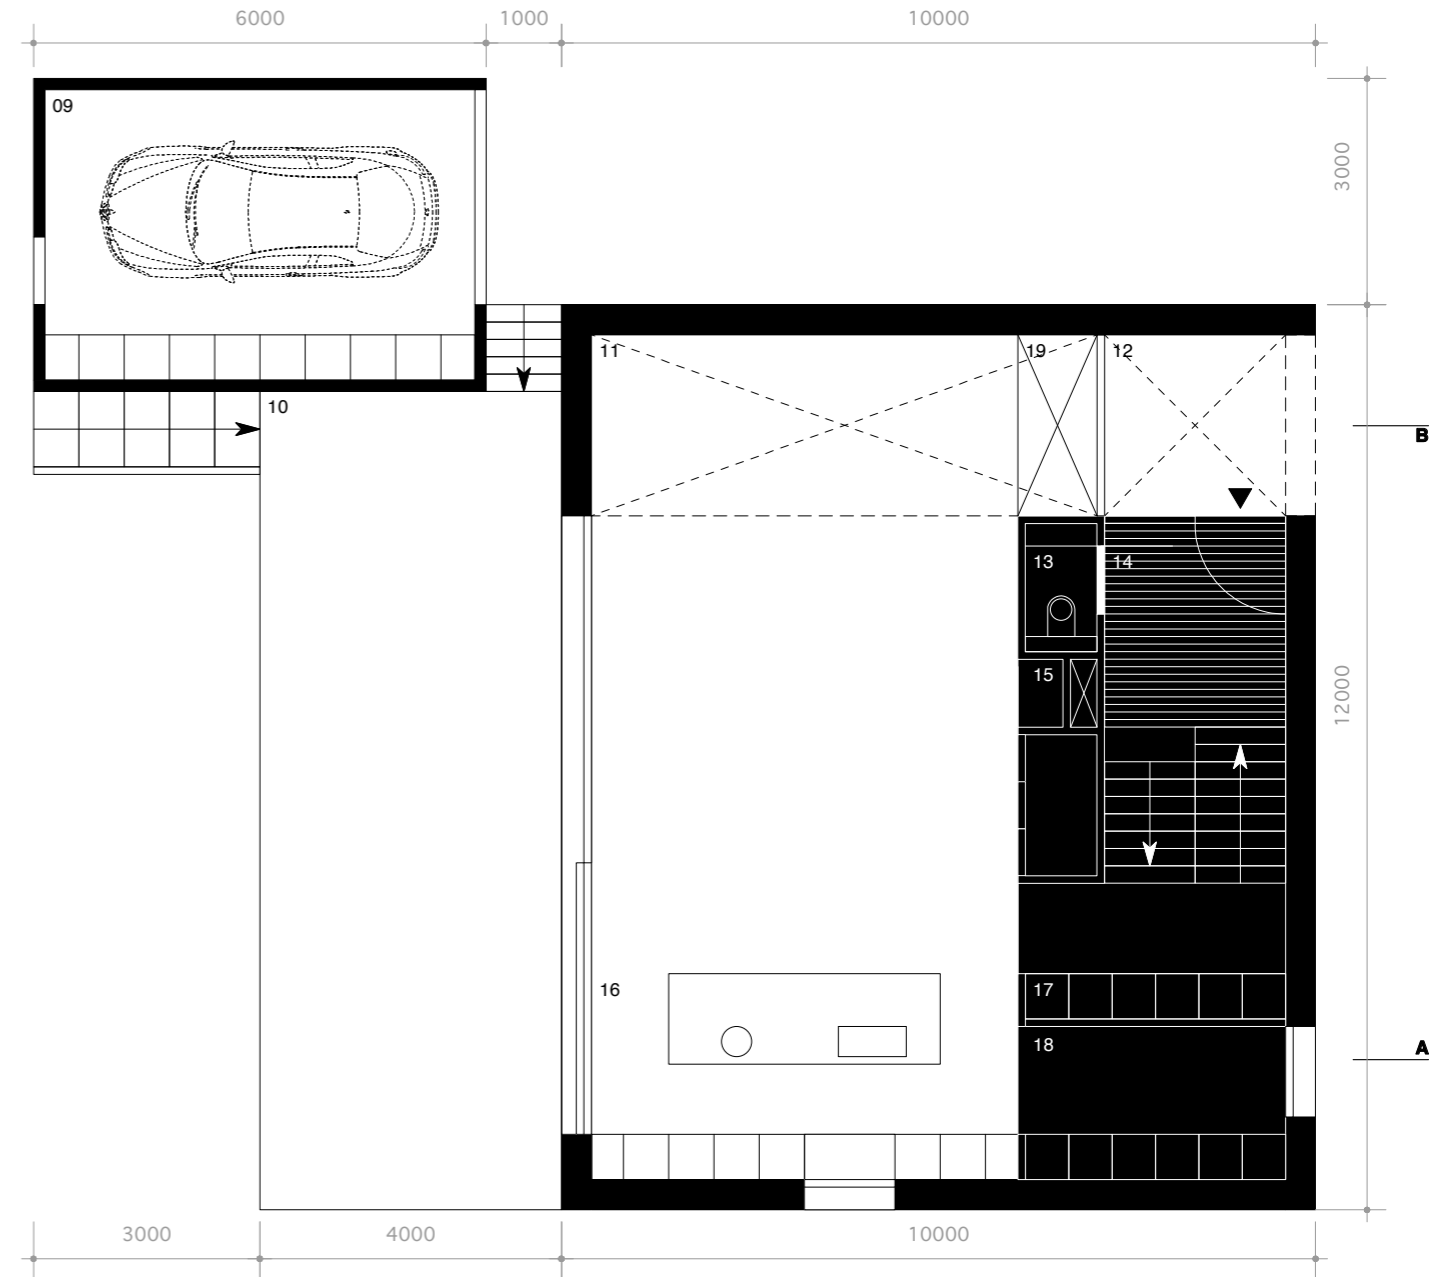

house with two voids kavel 22

doorsnede A

- 07 slaapkamer 2
- 08 slaapkamer 3
- 10 verhoogd terras
- 16 keuken
- 18 bijkeuken
- 25 dakterras - vide 2

doorsnede B

- 01 slaapkamer 1
- 02 gang
- 10 verhoogd terras
- 11 wonen/eten
- 12 vestibule
- 19 vide

# house with two voids kavel 22

## nivo 0

01 slaapkamer 1	16.4m <sup>2</sup>
02 gang	15.3m <sup>2</sup>
03 trappenhuis	10.7m <sup>2</sup>
04 badkamer 1	8.2m <sup>2</sup>
05 bergruimte	7.1m <sup>2</sup>
06 toilet	1.8m <sup>2</sup>
07 slaapkamer 2	17.9m <sup>2</sup>
08 slaapkamer 3	12.0m <sup>2</sup>