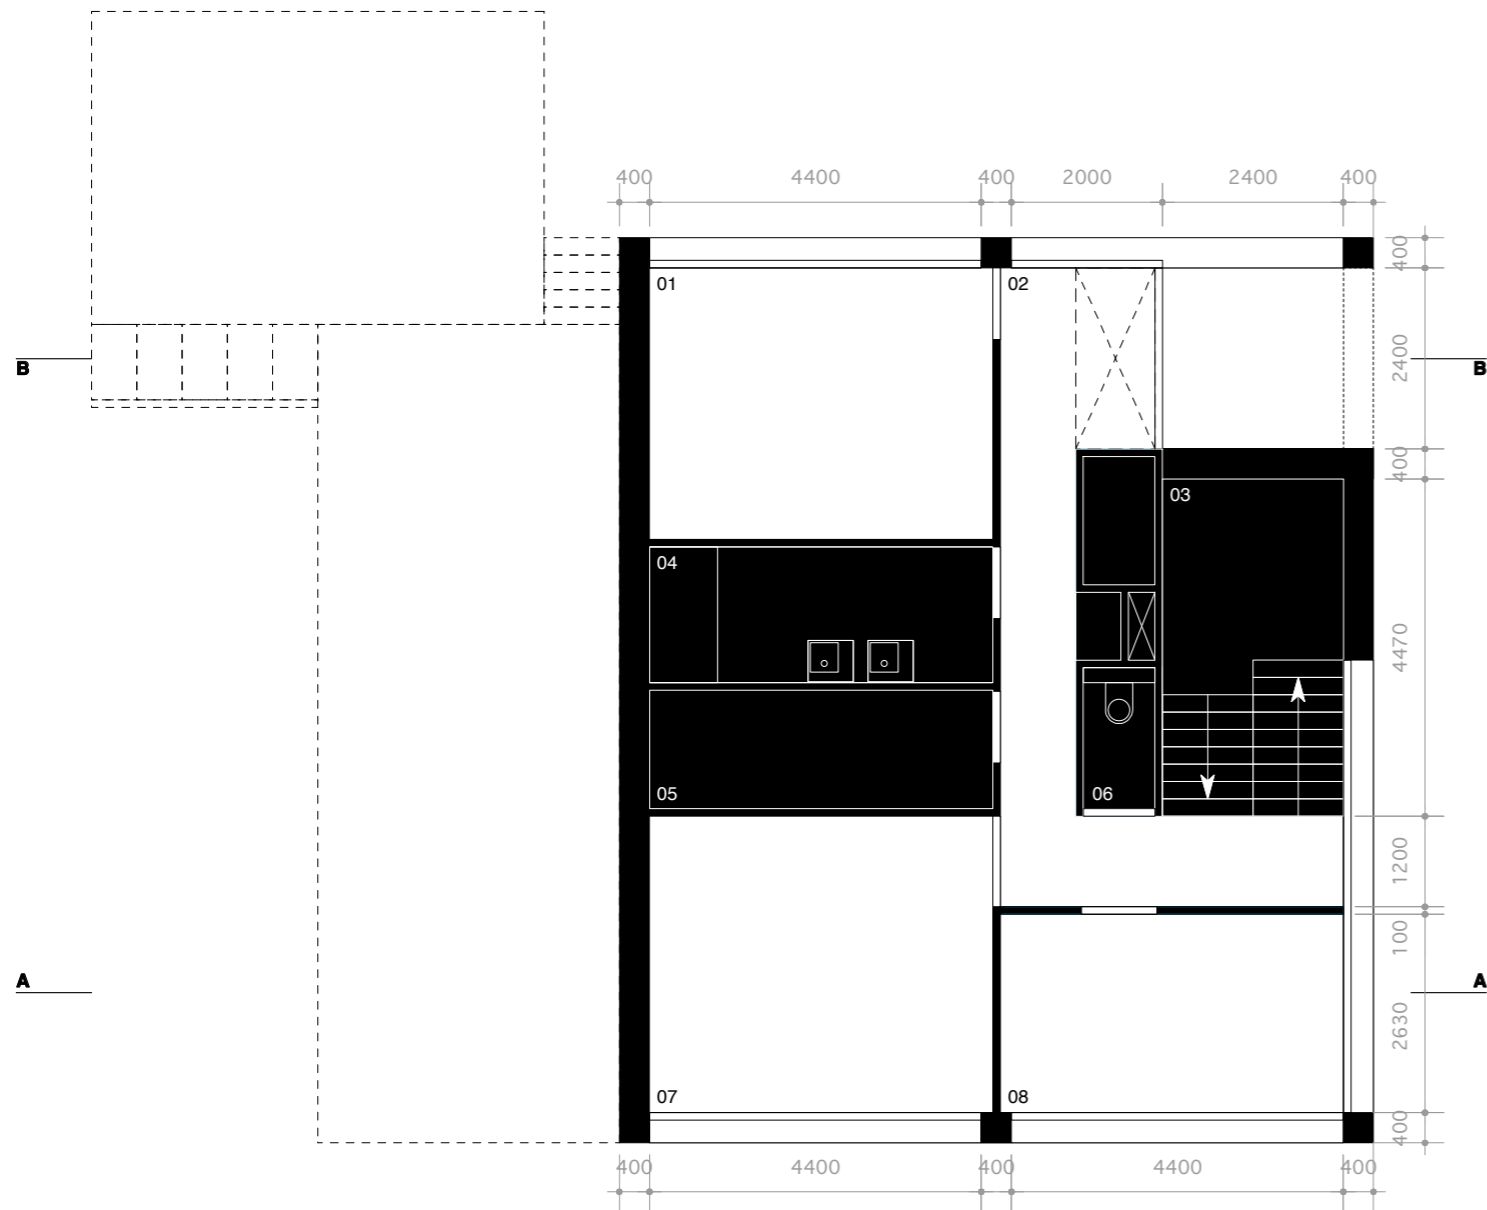

house with two voids kavel 22

doorsnede A

- 07 slaapkamer 2
- 08 slaapkamer 3
- 10 verhoogd terras
- 16 keuken
- 18 bijkeuken
- 25 dakterras - vide 2

doorsnede B

- 01 slaapkamer 1
- 02 gang
- 10 verhoogd terras
- 11 wonen/eten
- 12 vestibule
- 19 vide

# house with two voids kavel 22

## nivo 0

01 slaapkamer 1	16.4m <sup>2</sup>
02 gang	15.3m <sup>2</sup>
03 trappenhuis	10.7m <sup>2</sup>
04 badkamer 1	8.2m <sup>2</sup>
05 bergruimte	7.1m <sup>2</sup>
06 toilet	1.8m <sup>2</sup>
07 slaapkamer 2	17.9m <sup>2</sup>
08 slaapkamer 3	12.0m <sup>2</sup>

## nivo 1

09 garage	21.9m <sup>2</sup>
10 verhoogd terras	43.4m <sup>2</sup>
11 wonen/eten	41.1m <sup>2</sup>
12 vestibule	5.8m <sup>2</sup>
13 toilet	1.6m <sup>2</sup>
14 hal	15.7m <sup>2</sup>
15 openhaard	0.5m <sup>2</sup>
16 keuken	18.8m <sup>2</sup>
17 garderobe	2.1m <sup>2</sup>
18 bijkeuken	5.1m <sup>2</sup>