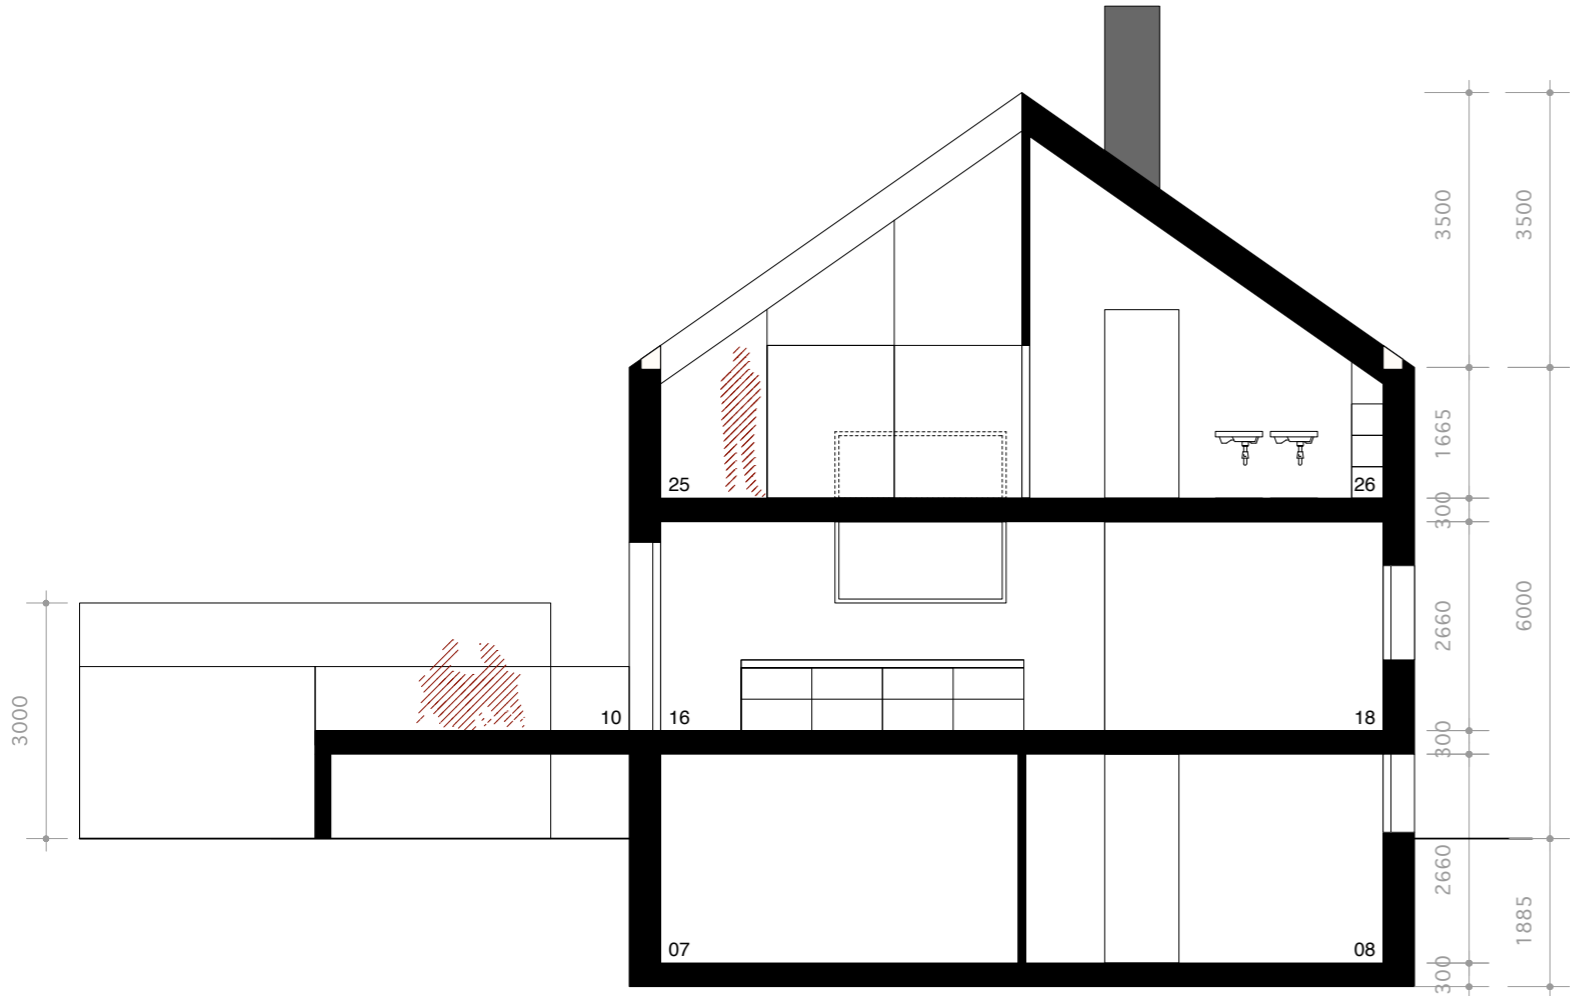

house with two voids kavel 22

doorsnede A

- 07 slaapkamer 2
- 08 slaapkamer 3
- 10 verhoogd terras
- 16 keuken
- 18 bijkeuken
- 25 dakterras - vide 2

doorsnede B

- 01 slaapkamer 1
- 02 gang
- 10 verhoogd terras
- 11 wonen/eten
- 12 vestibule
- 19 vide

# house with two voids kavel 22

## nivo 0

01 slaapkamer 1	16.4m <sup>2</sup>
02 gang	15.3m <sup>2</sup>
03 trappenhuis	10.7m <sup>2</sup>
04 badkamer 1	8.2m <sup>2</sup>
05 bergruimte	7.1m <sup>2</sup>
06 toilet	1.8m <sup>2</sup>
07 slaapkamer 2	17.9m <sup>2</sup>
08 slaapkamer 3	12.0m <sup>2</sup>