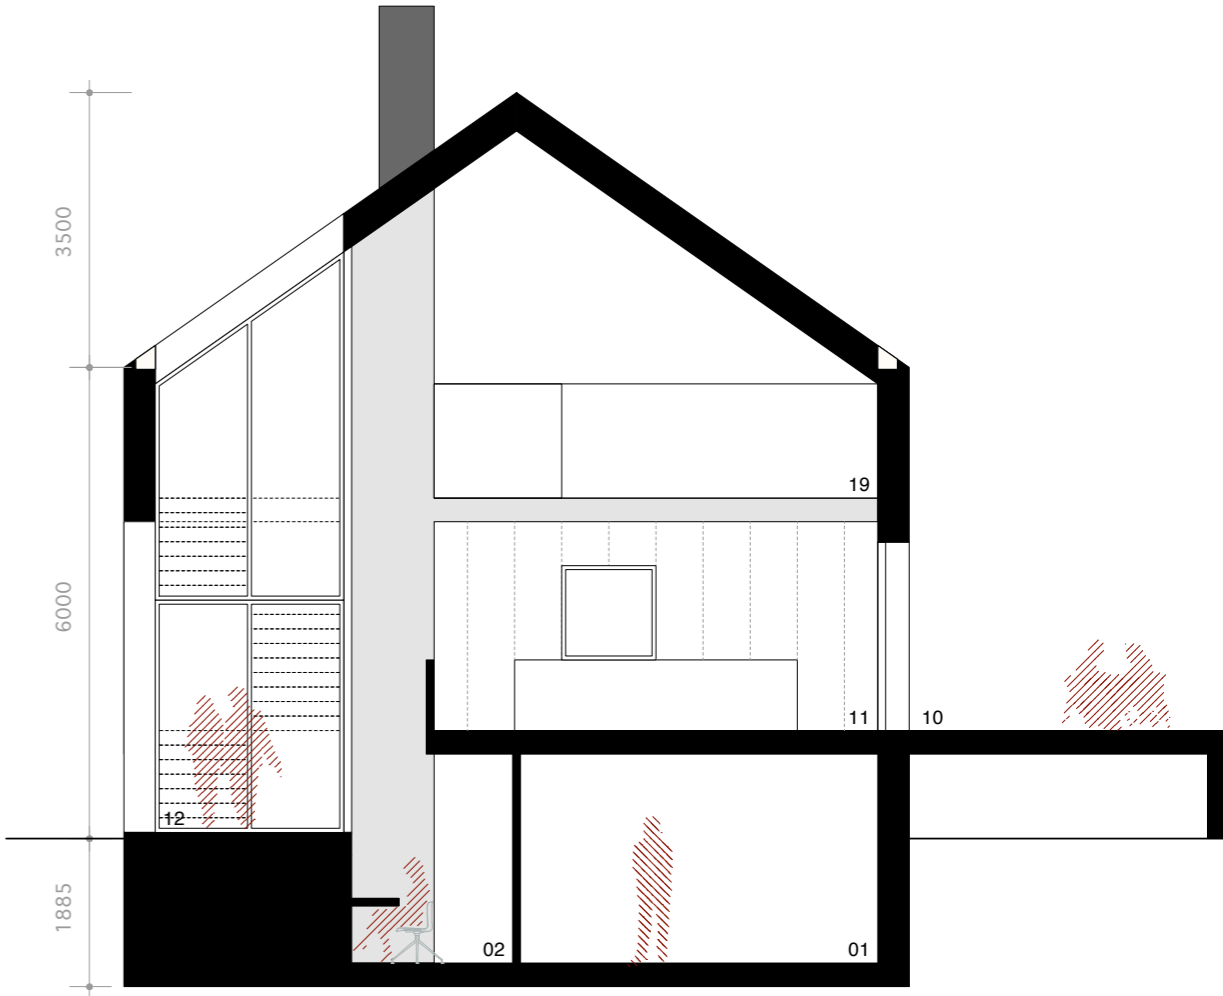

house with two voids kavel 22

doorsnede A

- 07 slaapkamer 2
- 08 slaapkamer 3
- 10 verhoogd terras
- 16 keuken
- 18 bijkeuken
- 25 dakterras - vide 2

doorsnede B

- 01 slaapkamer 1
- 02 gang
- 10 verhoogd terras
- 11 wonen/eten
- 12 vestibule
- 19 vide

# house with two voids kavel 22

## nivo 0

01 slaapkamer 1	16.4m <sup>2</sup>
02 gang	15.3m <sup>2</sup>
03 trappenhuis	10.7m <sup>2</sup>
04 badkamer 1	8.2m <sup>2</sup>
05 bergruimte	7.1m <sup>2</sup>
06 toilet	1.8m <sup>2</sup>
07 slaapkamer 2	17.9m <sup>2</sup>
08 slaapkamer 3	12.0m <sup>2</sup>